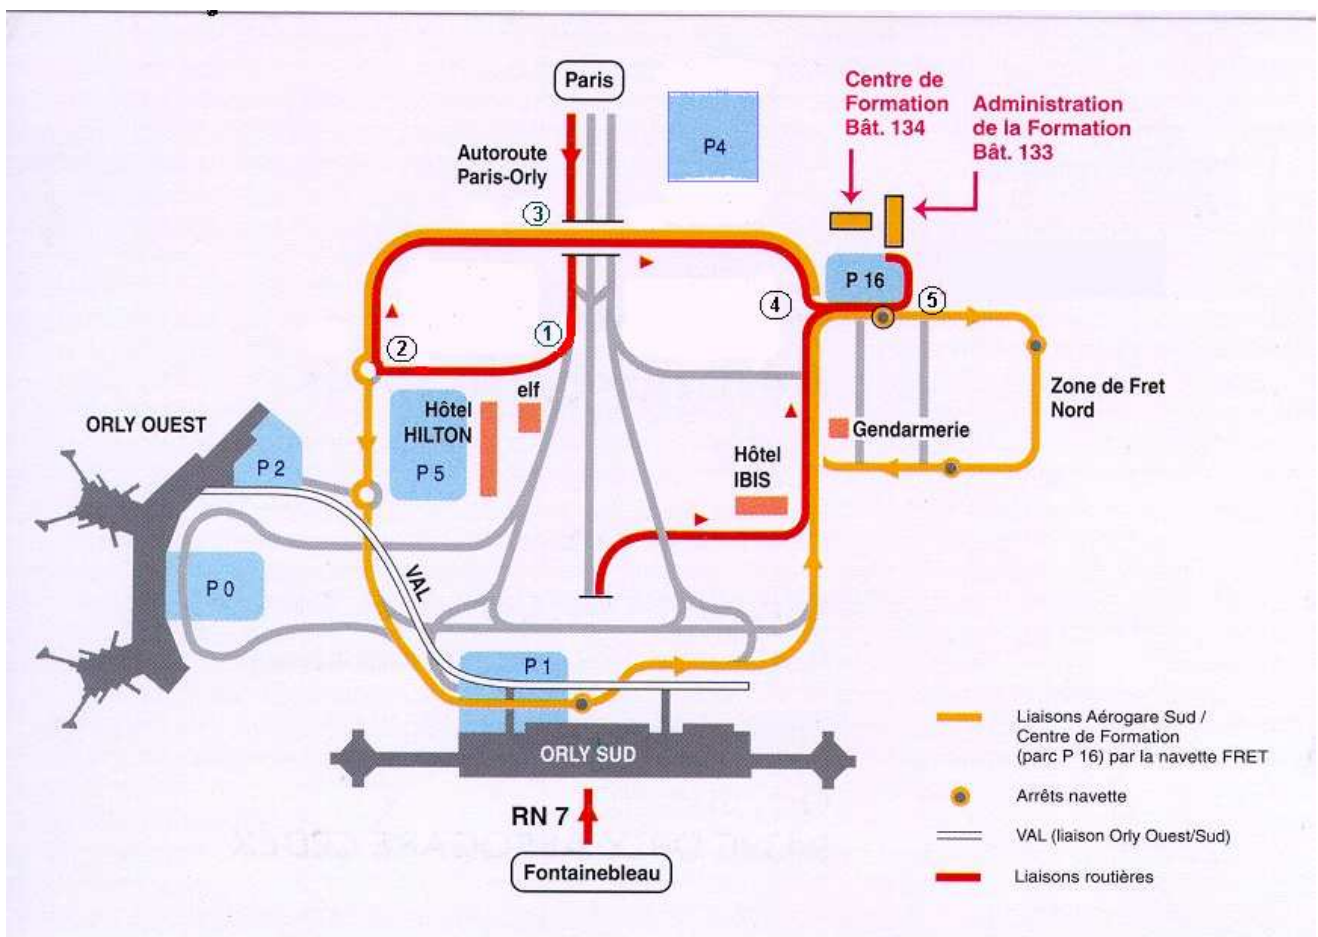

alyzia

CENTRE DE FORMATION D'AEROPORTS DE PARIS

ORLY

Bâtiment 134 - Zone de fret nord

- 1) Depuis la N7 ou l'autoroute A6, prendre la sortie "**fret**"
- 2) Au Rond Point, suivre "Fret" (1^{ère} sortie droite)
- 3) Passer au dessus de l'autoroute et de la N7,

- 4) Au panneau "**Gendarmerie Douanes**", prendre à gauche
- 5) Prendre la 1^{ère} à gauche en suivant le panneau "Centre de formation", rue des Transitaires

Parking (P16) des bâtiments 133 et 134 sur la gauche.

Accès par les transports en commun :

- Prendre la navette gratuite qui dessert la zone de fret à Orly Sud, porte G ou à Orly Ouest porte G.
- Descendre à l'arrêt bâtiment de formation d'Aéroports de Paris (P16).
- Traverser le parking P16, le bâtiment formation (134) se trouve sur votre gauche.
- Une navette toutes les 20 minutes entre 05h30 et 23h00. Durée du trajet : 5 minutes à partir d'Orly Sud et 10 minutes à partir d'Orly Ouest.